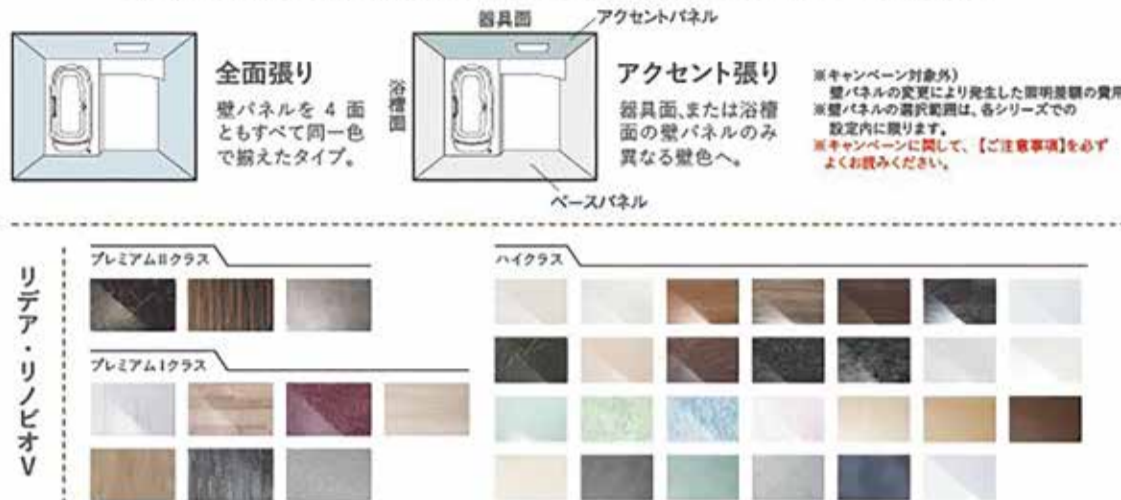

特典2 お成約特典!!

30万円以上のリフォーム工事をご成約のお客様に **も・れ・な・く**

現金1万円キャッシュバック

プレミアムIIクラスまでの全面張り、アクセント張りが選べて
最大13万円お得なキャンペーン!

リクシル 多彩な壁柄ラインアップ

通常、有料オプションとなる壁パネルの変更が、無料でアップグレードできます。

限定特典

お正月限定パック